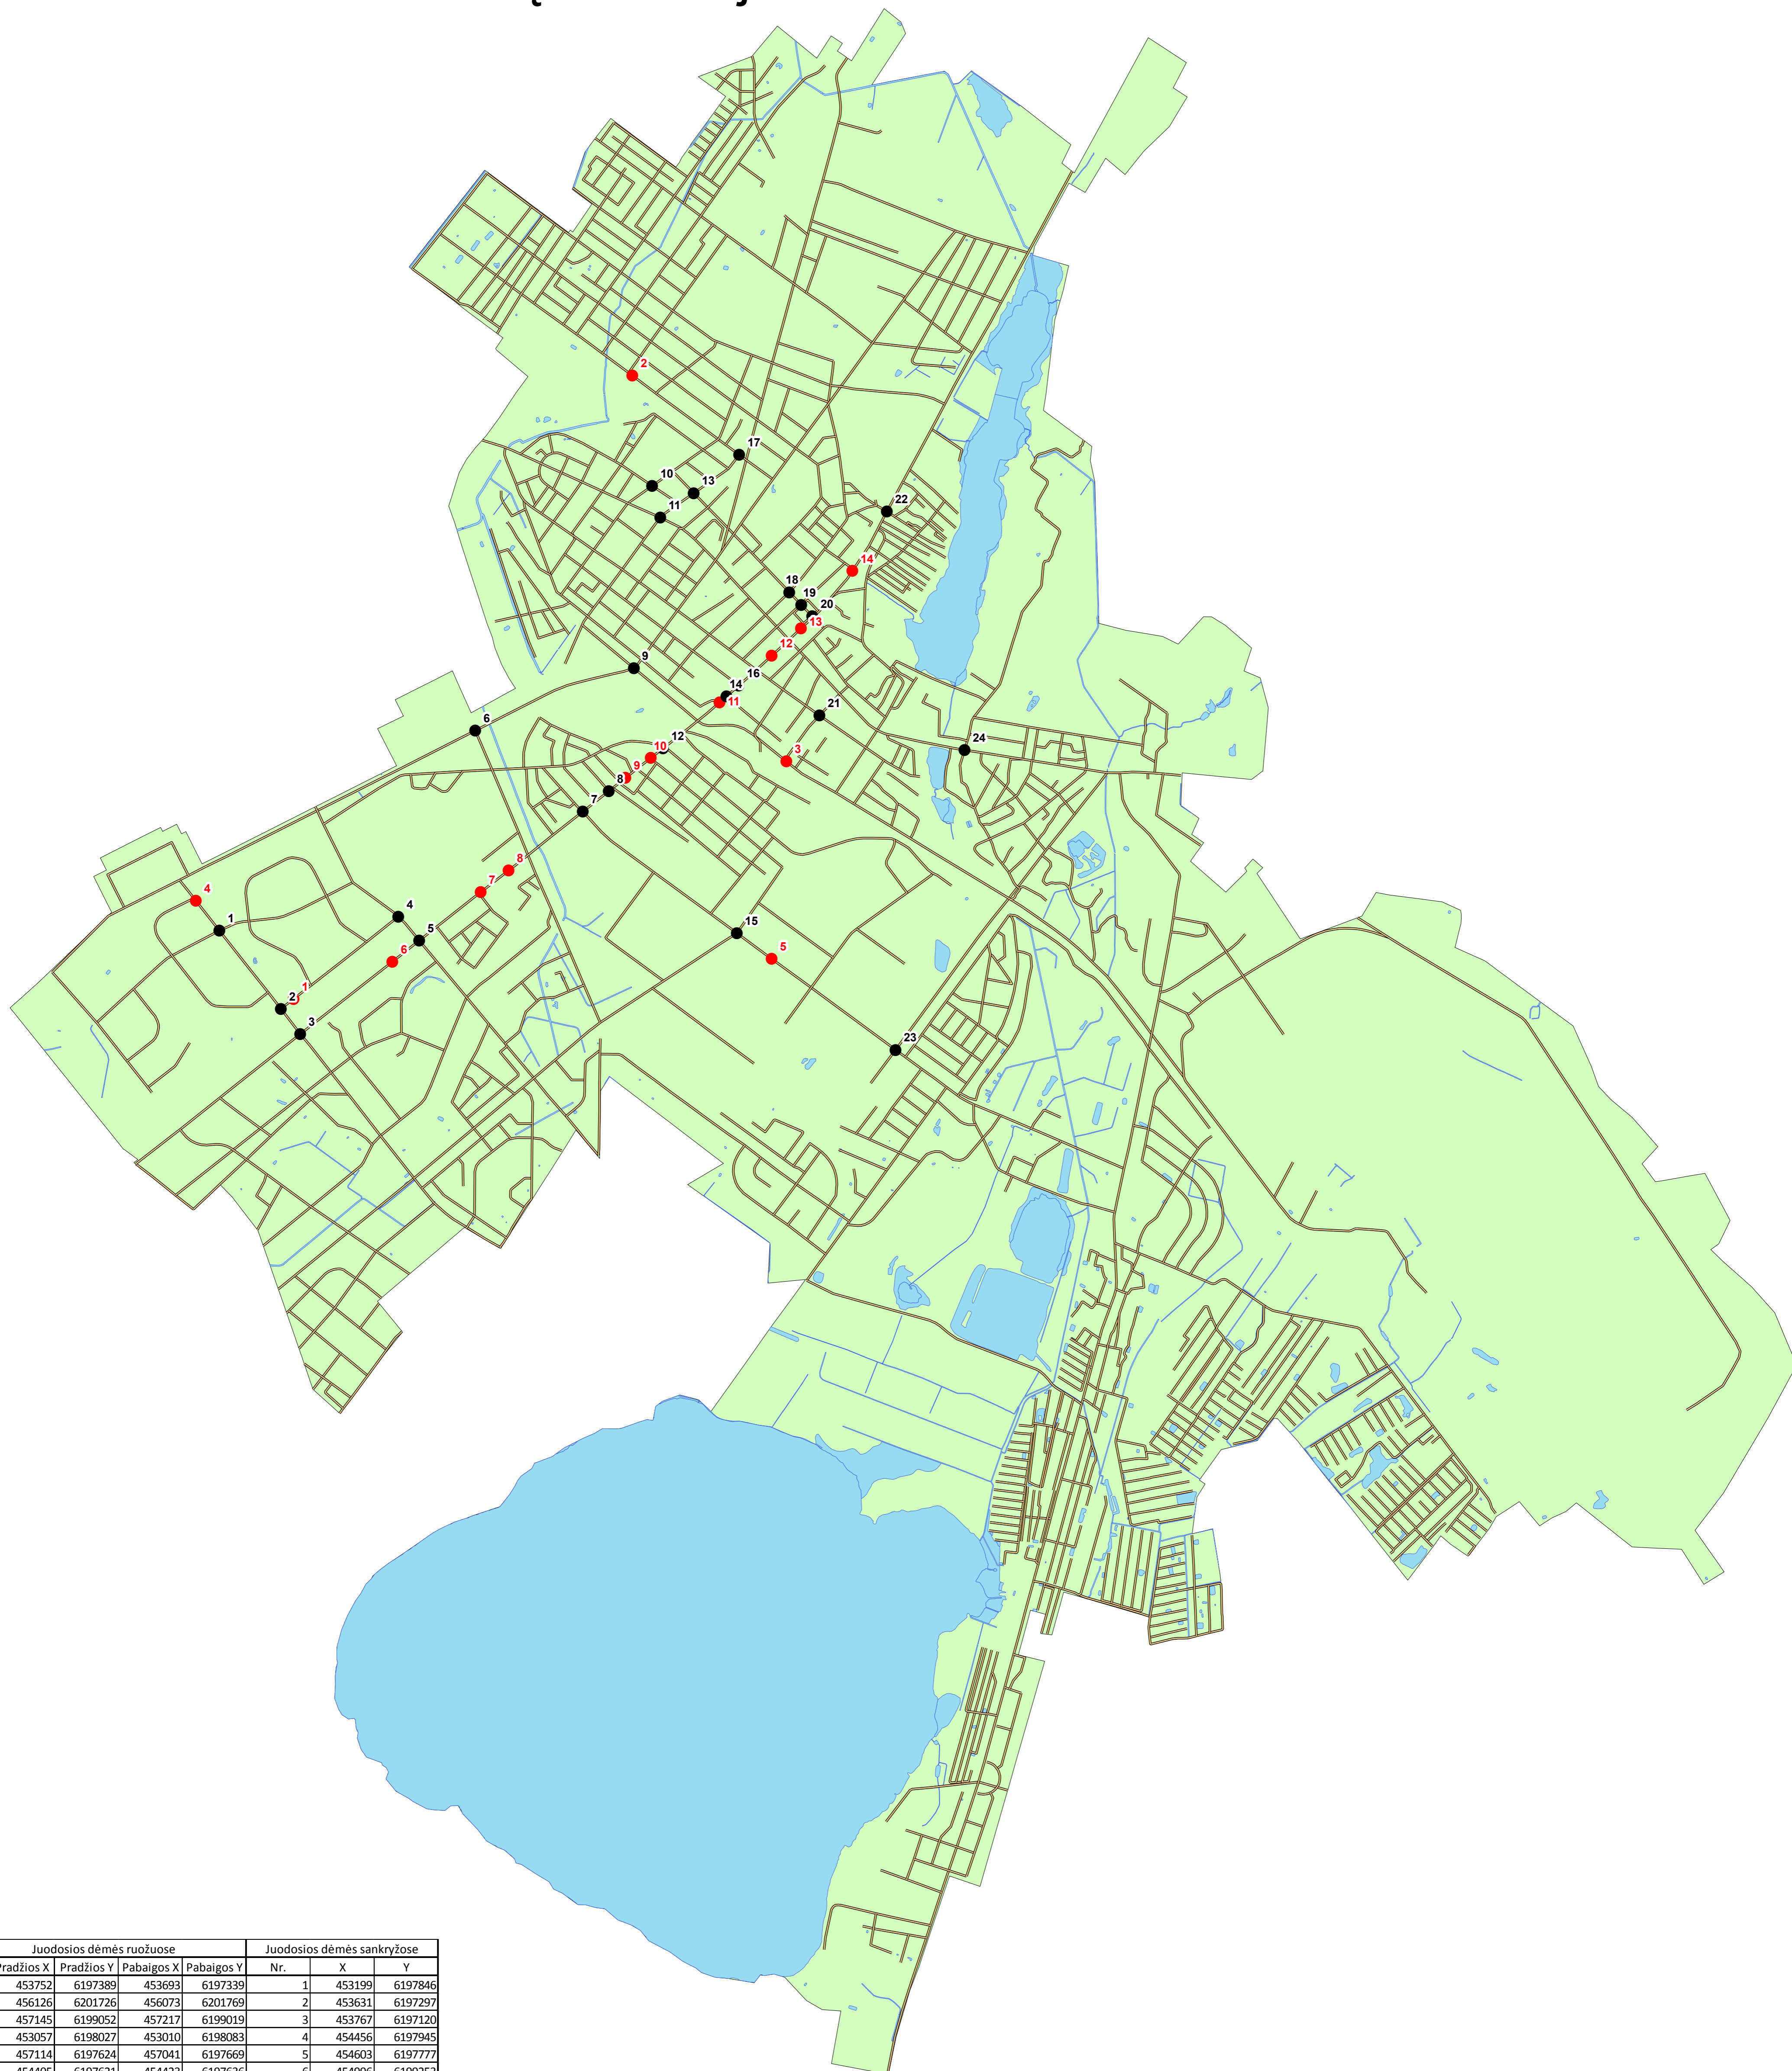

Šiaulių miesto juodosios dėmės 2014 m.

Juodosios dėmės ruožuose				Juodosios dėmės sankryžose			
Nr.	Pradžios X	Pradžios Y	Pabaigos X	Pabaigos Y	Nr.	X	Y
1	453752	6197389	453693	6197339	1	453199	6197846
2	456126	6201726	456073	6201769	2	453631	6197297
3	457145	6199052	457217	6199019	3	453767	6197120
4	453057	6198027	453010	6198083	4	454456	6197945
5	457114	6197624	457041	6197669	5	454603	6197777
6	454405	6197621	454423	6197636	6	454996	6199253
7	455023	6198108	455046	6198125	7	455752	6198683
8	455186	6198234	455274	6198303	8	455934	6198827
9	456013	6198890	456089	6198949	9	456110	6199692
10	456164	6199010	456293	6199110	10	456239	6200973
11	456640	6199386	456794	6199503	11	456296	6200750
12	457065	6199763	457093	6199791	12	456315	6199128
13	457280	6199967	457290	6199976	13	456531	6200922
14	457629	6200356	457658	6200395	14	456761	6199493
					15	456834	6197829
					16	456847	6199569
					17	456851	6201191
					18	457202	6200225
					19	457287	6200136
					20	457364	6200055
					21	457414	6199359
					22	457888	6200792
					23	457949	6197008
					24	458434	6199116

- Juodoji dėmė sankryžoje
- Juodoji dėmė ruože

KELIŲ IR TRANSPORTO TYRIMO INSTITUTAS

LIETUVOS AUTOMOBILIŲ KELIŲ DIREKCIJA

eismoinfo.lt

Valstybinės reikšmės kelių informacinės sistemos duomenys, 2013m.
Lietuvos automobilių kelių direkcija prie Susisiekimo ministerijos ©

Lietuvos Respublikos teritorijos M 1:10000 georeferencinio pagrindo duomenų bazė GDB10LT
Nacionalinė žemės tarnyba prie ŽŪM, 2003-2014 ©